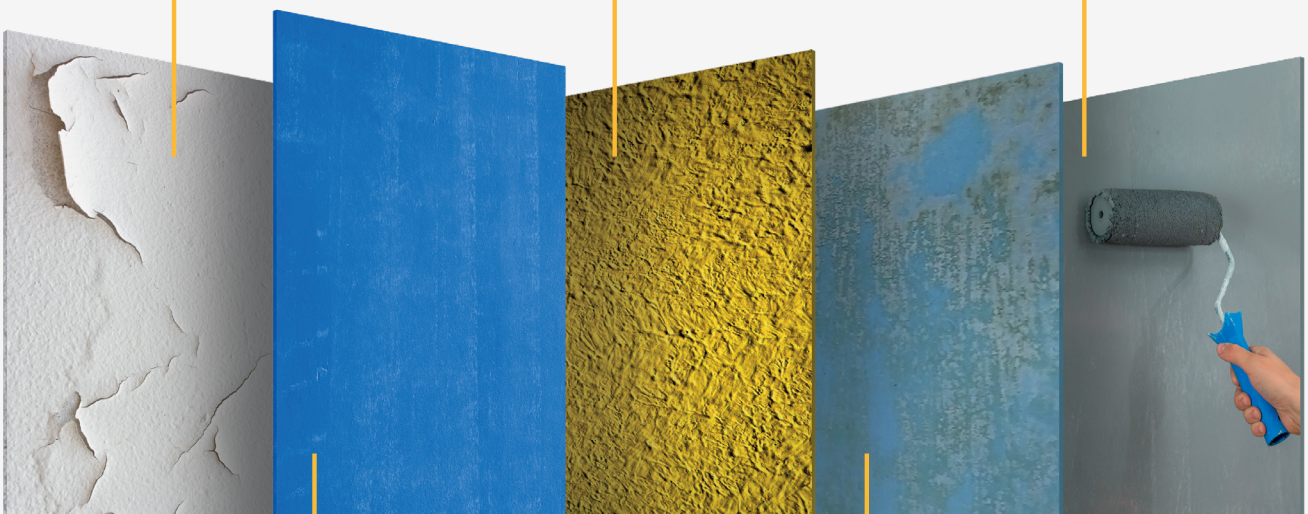

## เป็นทุกคำตอบ ของระบบปิดผิวผนัง

ปัญหา  
สีลอกหลุด การยืดเกาะต่ำ

ปัญหา  
รอยลูกกลิ้ง

ปัญหา  
การเก็บงานสี

ปัญหา  
สีไม่ทน

ปัญหา  
สีซีดจางและคราบเกลือ